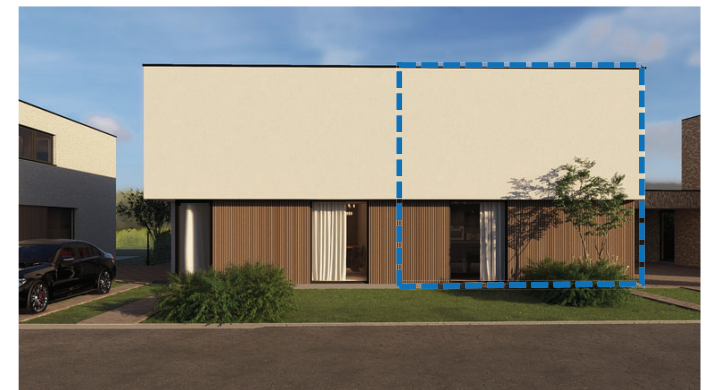

WONING:	4	KAMERS:	3	OPP (M²):	165,86 m²	TERRAS:	23,10 m²
		BADKAMERS:	1	BRUTO			

Afmetingen & inrichtingen zijn louter illustratief en niet bindend